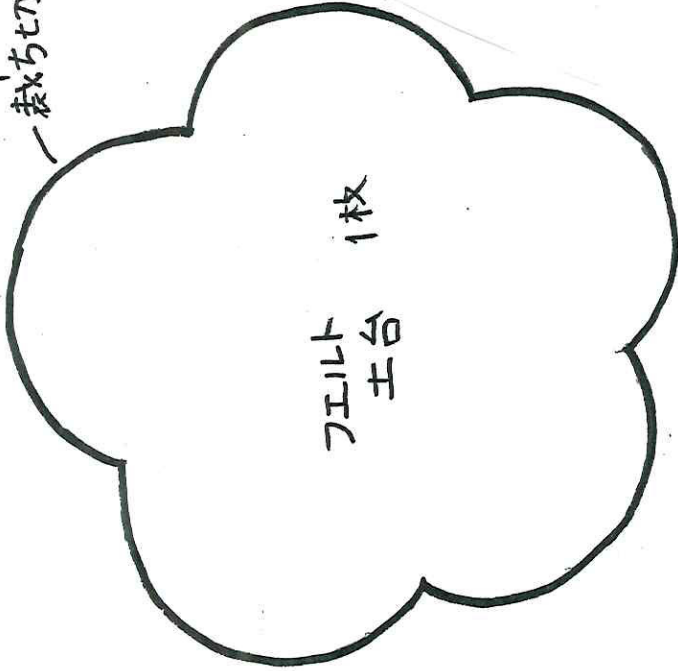

「かごまつももーちゃん」

★ 実物大型紙 ★

一枚ち切り

一枚ち切り

縫い代 0.7cm

表地 1枚
裏地 1枚
フィル芯 1枚

顔 2枚
縫い代 0.5cm