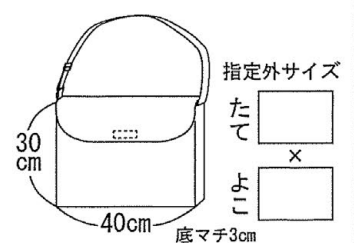

入園入学 オーダーアイテム一覧表

- ・オーダー依頼するものに チェックしてください。
- ・指定外サイズの場合、枠の中にサイズを記入してください。
- ・★印は使用する付属です。のちほど色を決めて頂きます。
- ・指定外サイズは別途料金がかかります。

基本スモック 2,640円
size /100/110/120/130/140/150
★パイアステープ

切り替えスモック 2,640円
size /100/110/120/130/140/150
★パイアステープ

シューズケース 1,540円
★Dカン ★アクリルテープ

指定外サイズ
たて
よこ
マチ

Aタイプ 1,760円
★アクリルテープ

指定外サイズ
たて
よこ

Bタイプ 2,420円
★アクリルテープ

指定外サイズ
たて
よこ

Cタイプ 2,420円
★アクリルテープ
★マジックテープ

指定外サイズ
たて
よこ

Dタイプ 2,860円
★アクリルテープ ★カクカン
★マジックテープ ★アジャスター

指定外サイズ
たて
よこ

バッグクロスエプロン 2,640円
size /100/110/120/130/140/150

マジックテープエプロン 2,640円
size /100/110/120/130/140/150

給食帽 1,760円

三角巾 980円
ゴムタイプ (白のみ)

三角巾 1,100円
マジックテープタイプ
★マジックテープ

体操着入れ 990円

指定外サイズ
たて
よこ

お弁当袋 1,320円

指定外サイズ
たて
よこ
マチ

コップ袋 990円

指定外サイズ
たて
よこ
マチ

白ゴム付座布団カバー 2,200円
★ファスナー

指定外サイズ
たて
よこ
マチ