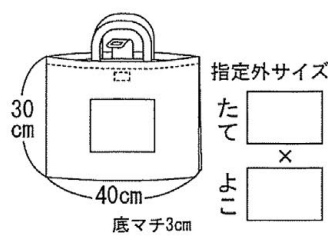

入園入学 オーダーアイテム一覧表

- ・オーダー依頼するものに チェックしてください。
- ・指定外サイズの場合、枠の中にサイズを記入してください。
- ・★印は使用する付属です。のちほど色を決めて頂きます。
- ・指定外サイズは別途料金がかかります。

基本スモック 2,640円
size /100/110/120/130/140/150
★パイアステープ

切り替えスモック 2,640円
size /100/110/120/130/140/150
★パイアステープ

シューズケース 1,540円
★Dカン ★アクリルテープ

指定外サイズ
たて
よこ
マチ

Aタイプ 1,760円
★アクリルテープ

指定外サイズ
たて
よこ

Bタイプ 2,420円
★アクリルテープ

指定外サイズ
たて
よこ

Cタイプ 2,420円
★アクリルテープ
★マジックテープ

指定外サイズ
たて
よこ

Dタイプ 2,860円
★アクリルテープ ★カクカン
★マジックテープ ★アジャスター

指定外サイズ
たて
よこ

バッグクロスエプロン 2,640円
size /100/110/120/130/140/150

マジックテープエプロン 2,640円
size /100/110/120/130/140/150

給食帽 1,760円

三角巾 980円
ゴムタイプ (白のみ)

三角巾 1,100円
マジックテープタイプ
★マジックテープ

体操着入れ 990円

指定外サイズ
たて
よこ

お弁当袋 1,320円

指定外サイズ
たて
よこ
マチ

コップ袋 990円

指定外サイズ
たて
よこ
マチ

白ゴム付座布団カバー 2,200円
★ファスナー

指定外サイズ
たて
よこ
マチ