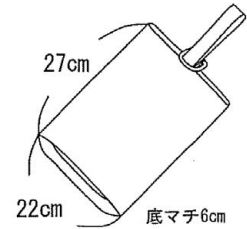

入園入学 オーダーアイテム一覧表

- ・オーダー依頼するものに チェックしてください。
- ・指定外サイズの場合、枠の中にサイズを記入してください。
- ・★印は使用する付属です。のちほど色を決めて頂きます。
- ・指定外サイズは別途料金がかかります。

基本スモック 2,640円
size /100/110/120/130/140/150
★パイアステープ

切り替えスモック 2,640円
size /100/110/120/130/140/150
★パイアステープ

シューズケース 1,540円
★Dカン ★アクリルテープ

指定外サイズ
たて
よこ
マチ

Aタイプ 1,760円
★アクリルテープ

指定外サイズ
たて
よこ

Bタイプ 2,420円
★アクリルテープ

指定外サイズ
たて
よこ

Cタイプ 2,420円
★アクリルテープ
★マジックテープ

指定外サイズ
たて
よこ

Dタイプ 2,860円
★アクリルテープ ★カクカン
★マジックテープ ★アジャスター

指定外サイズ
たて
よこ

バッグクロスエプロン 2,640円
size /100/110/120/130/140/150

マジックテープエプロン 2,640円
size /100/110/120/130/140/150

給食帽 1,760円

三角巾 980円
ゴムタイプ (白のみ)

三角巾 1,100円
マジックテープタイプ
★マジックテープ