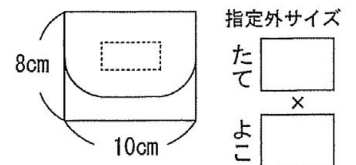

体操着入れ 990円

指定外サイズ
たて
よこ

お弁当袋 1,320円

指定外サイズ
たて
よこ
マチ

コップ袋 990円

指定外サイズ
たて
よこ
マチ

白ゴム付座布団カバー 2,200円
★ファスナー

指定外サイズ
たて
よこ
マチ

小物入れ (大・小セット) 1,320円
★マジックテープ

指定外サイズ
たて
よこ

指定外サイズ
たて
よこ