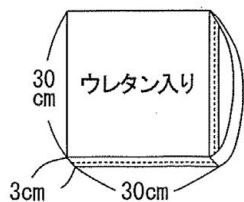

体操着入れ 990円

指定外サイズ
たて
よこ

お弁当袋 1,320円

指定外サイズ
たて
よこ
マチ

コップ袋 990円

指定外サイズ
たて
よこ
マチ

白ゴム付座布団カバー 2,200円
★ファスナー

指定外サイズ
たて
よこ
マチ

小物入れ (大・小セット) 1,320円
★マジックテープ

指定外サイズ
たて
よこ

指定外サイズ
たて
よこ