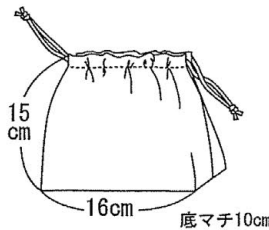

シューズケース 1,540円
★Dカン ★アクリルテープ

指定外サイズ
たて
よこ
マチ

Aタイプ 1,760円
★アクリルテープ

指定外サイズ
たて
よこ

Bタイプ 2,420円
★アクリルテープ

指定外サイズ
たて
よこ

Cタイプ 2,420円
★アクリルテープ
★マジックテープ

指定外サイズ
たて
よこ

Dタイプ 2,860円
★アクリルテープ ★カクカン
★マジックテープ ★アジャスター

指定外サイズ
たて
よこ

バッグクロスエプロン 2,640円
size /100/110/120/130/140/150

マジックテープエプロン 2,640円
size /100/110/120/130/140/150

給食帽 1,760円

三角巾 980円
ゴムタイプ (白のみ)

三角巾 1,100円
マジックテープタイプ
★マジックテープ

体操着入れ 990円

指定外サイズ
たて
よこ

お弁当袋 1,320円

指定外サイズ
たて
よこ
マチ

コップ袋 990円

指定外サイズ
たて
よこ
マチ

白ゴム付座布団カバー 2,200円
★ファスナー

指定外サイズ
たて
よこ
マチ

小物入れ (大・小セット) 1,320円
★マジックテープ

指定外サイズ
たて
よこ

指定外サイズ
たて
よこ