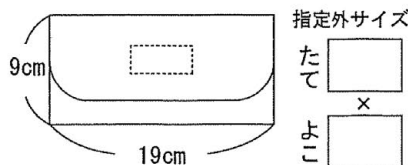

体操着入れ 990円

指定外サイズ
たて
よこ

お弁当袋 1,320円

指定外サイズ
たて
よこ
マチ

コップ袋 990円

指定外サイズ
たて
よこ
マチ

白ゴム付座布団カバー 2,200円
★ファスナー

指定外サイズ
たて
よこ
マチ

小物入れ (大・小セット) 1,320円
★マジックテープ

指定外サイズ
たて
よこ

指定外サイズ
たて
よこ