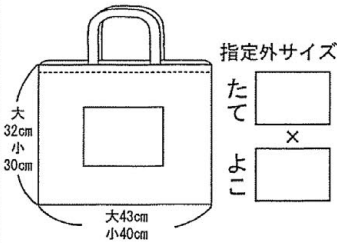

入園入学 オーダーアイテム一覧表

- ・オーダー依頼するものに チェックしてください。
- ・指定外サイズの場合、枠の中にサイズを記入してください。
- ・★印は使用する付属です。のちほど色を決めて頂きます。
- ・指定外サイズは別途料金がかかります。

基本スモック 2,640円
size /100/110/120/130/140/150
★パイアステープ

切り替えスモック 2,640円
size /100/110/120/130/140/150
★パイアステープ

シューズケース 1,540円
★Dカン ★アクリルテープ

指定外サイズ
たて
よこ
マチ

Aタイプ 1,760円
★アクリルテープ

指定外サイズ
たて
よこ

Bタイプ 2,420円
★アクリルテープ

指定外サイズ
たて
よこ

Cタイプ 2,420円
★アクリルテープ
★マジックテープ

指定外サイズ
たて
よこ

Dタイプ 2,860円
★アクリルテープ ★カクカン
★マジックテープ ★アジャスター

指定外サイズ
たて
よこ

バッグクロスエプロン 2,640円
size /100/110/120/130/140/150

マジックテープエプロン 2,640円
size /100/110/120/130/140/150

給食帽 1,760円

三角巾 980円
ゴムタイプ (白のみ)

三角巾 1,100円
マジックテープタイプ
★マジックテープ