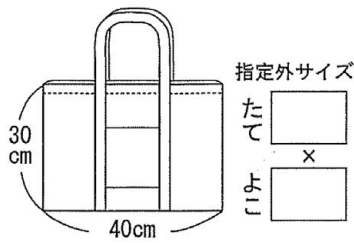

入園入学 オーダーアイテム一覧表

- ・オーダー依頼するものに チェックしてください。
- ・指定外サイズの場合、枠の中にサイズを記入してください。
- ・★印は使用する付属です。のちほど色を決めて頂きます。
- ・指定外サイズは別途料金がかかります。

基本スモック 2,640円
size /100/110/120/130/140/150
★パイアステープ

切り替えスモック 2,640円
size /100/110/120/130/140/150
★パイアステープ

シューズケース 1,540円
★Dカン ★アクリルテープ

指定外サイズ
たて
よこ
マチ

Aタイプ 1,760円
★アクリルテープ

指定外サイズ
たて
よこ

Bタイプ 2,420円
★アクリルテープ

指定外サイズ
たて
よこ

Cタイプ 2,420円
★アクリルテープ
★マジックテープ

指定外サイズ
たて
よこ

Dタイプ 2,860円
★アクリルテープ ★カクカン
★マジックテープ ★アジャスター

指定外サイズ
たて
よこ

バッグクロスエプロン 2,640円
size /100/110/120/130/140/150

マジックテープエプロン 2,640円
size /100/110/120/130/140/150

給食帽 1,760円

三角巾 980円
ゴムタイプ (白のみ)

三角巾 1,100円
マジックテープタイプ
★マジックテープ

体操着入れ 990円

指定外サイズ
たて
よこ

お弁当袋 1,320円

指定外サイズ
たて
よこ
マチ

コップ袋 990円

指定外サイズ
たて
よこ
マチ

白ゴム付座布団カバー 2,200円
★ファスナー

指定外サイズ
たて
よこ
マチ