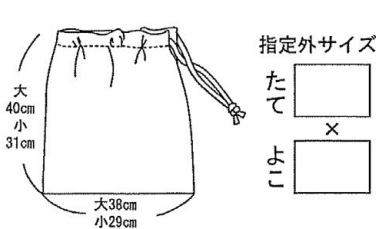

シューズケース 1,540円
★Dカン ★アクリルテープ

指定外サイズ
たて
よこ
マチ

Aタイプ 1,760円
★アクリルテープ

指定外サイズ
たて
よこ

Bタイプ 2,420円
★アクリルテープ

指定外サイズ
たて
よこ

Cタイプ 2,420円
★アクリルテープ
★マジックテープ

指定外サイズ
たて
よこ

Dタイプ 2,860円
★アクリルテープ ★カクカン
★マジックテープ ★アジャスター

指定外サイズ
たて
よこ

バッグクロスエプロン 2,640円
size /100/110/120/130/140/150

マジックテープエプロン 2,640円
size /100/110/120/130/140/150

給食帽 1,760円

三角巾 980円
ゴムタイプ (白のみ)

三角巾 1,100円
マジックテープタイプ
★マジックテープ

体操着入れ 990円

指定外サイズ
たて
よこ

お弁当袋 1,320円

指定外サイズ
たて
よこ
マチ

コップ袋 990円

指定外サイズ
たて
よこ
マチ

白ゴム付座布団カバー 2,200円
★ファスナー

指定外サイズ
たて
よこ
マチ

小物入れ (大・小セット) 1,320円
★マジックテープ

指定外サイズ
たて
よこ

指定外サイズ
たて
よこ